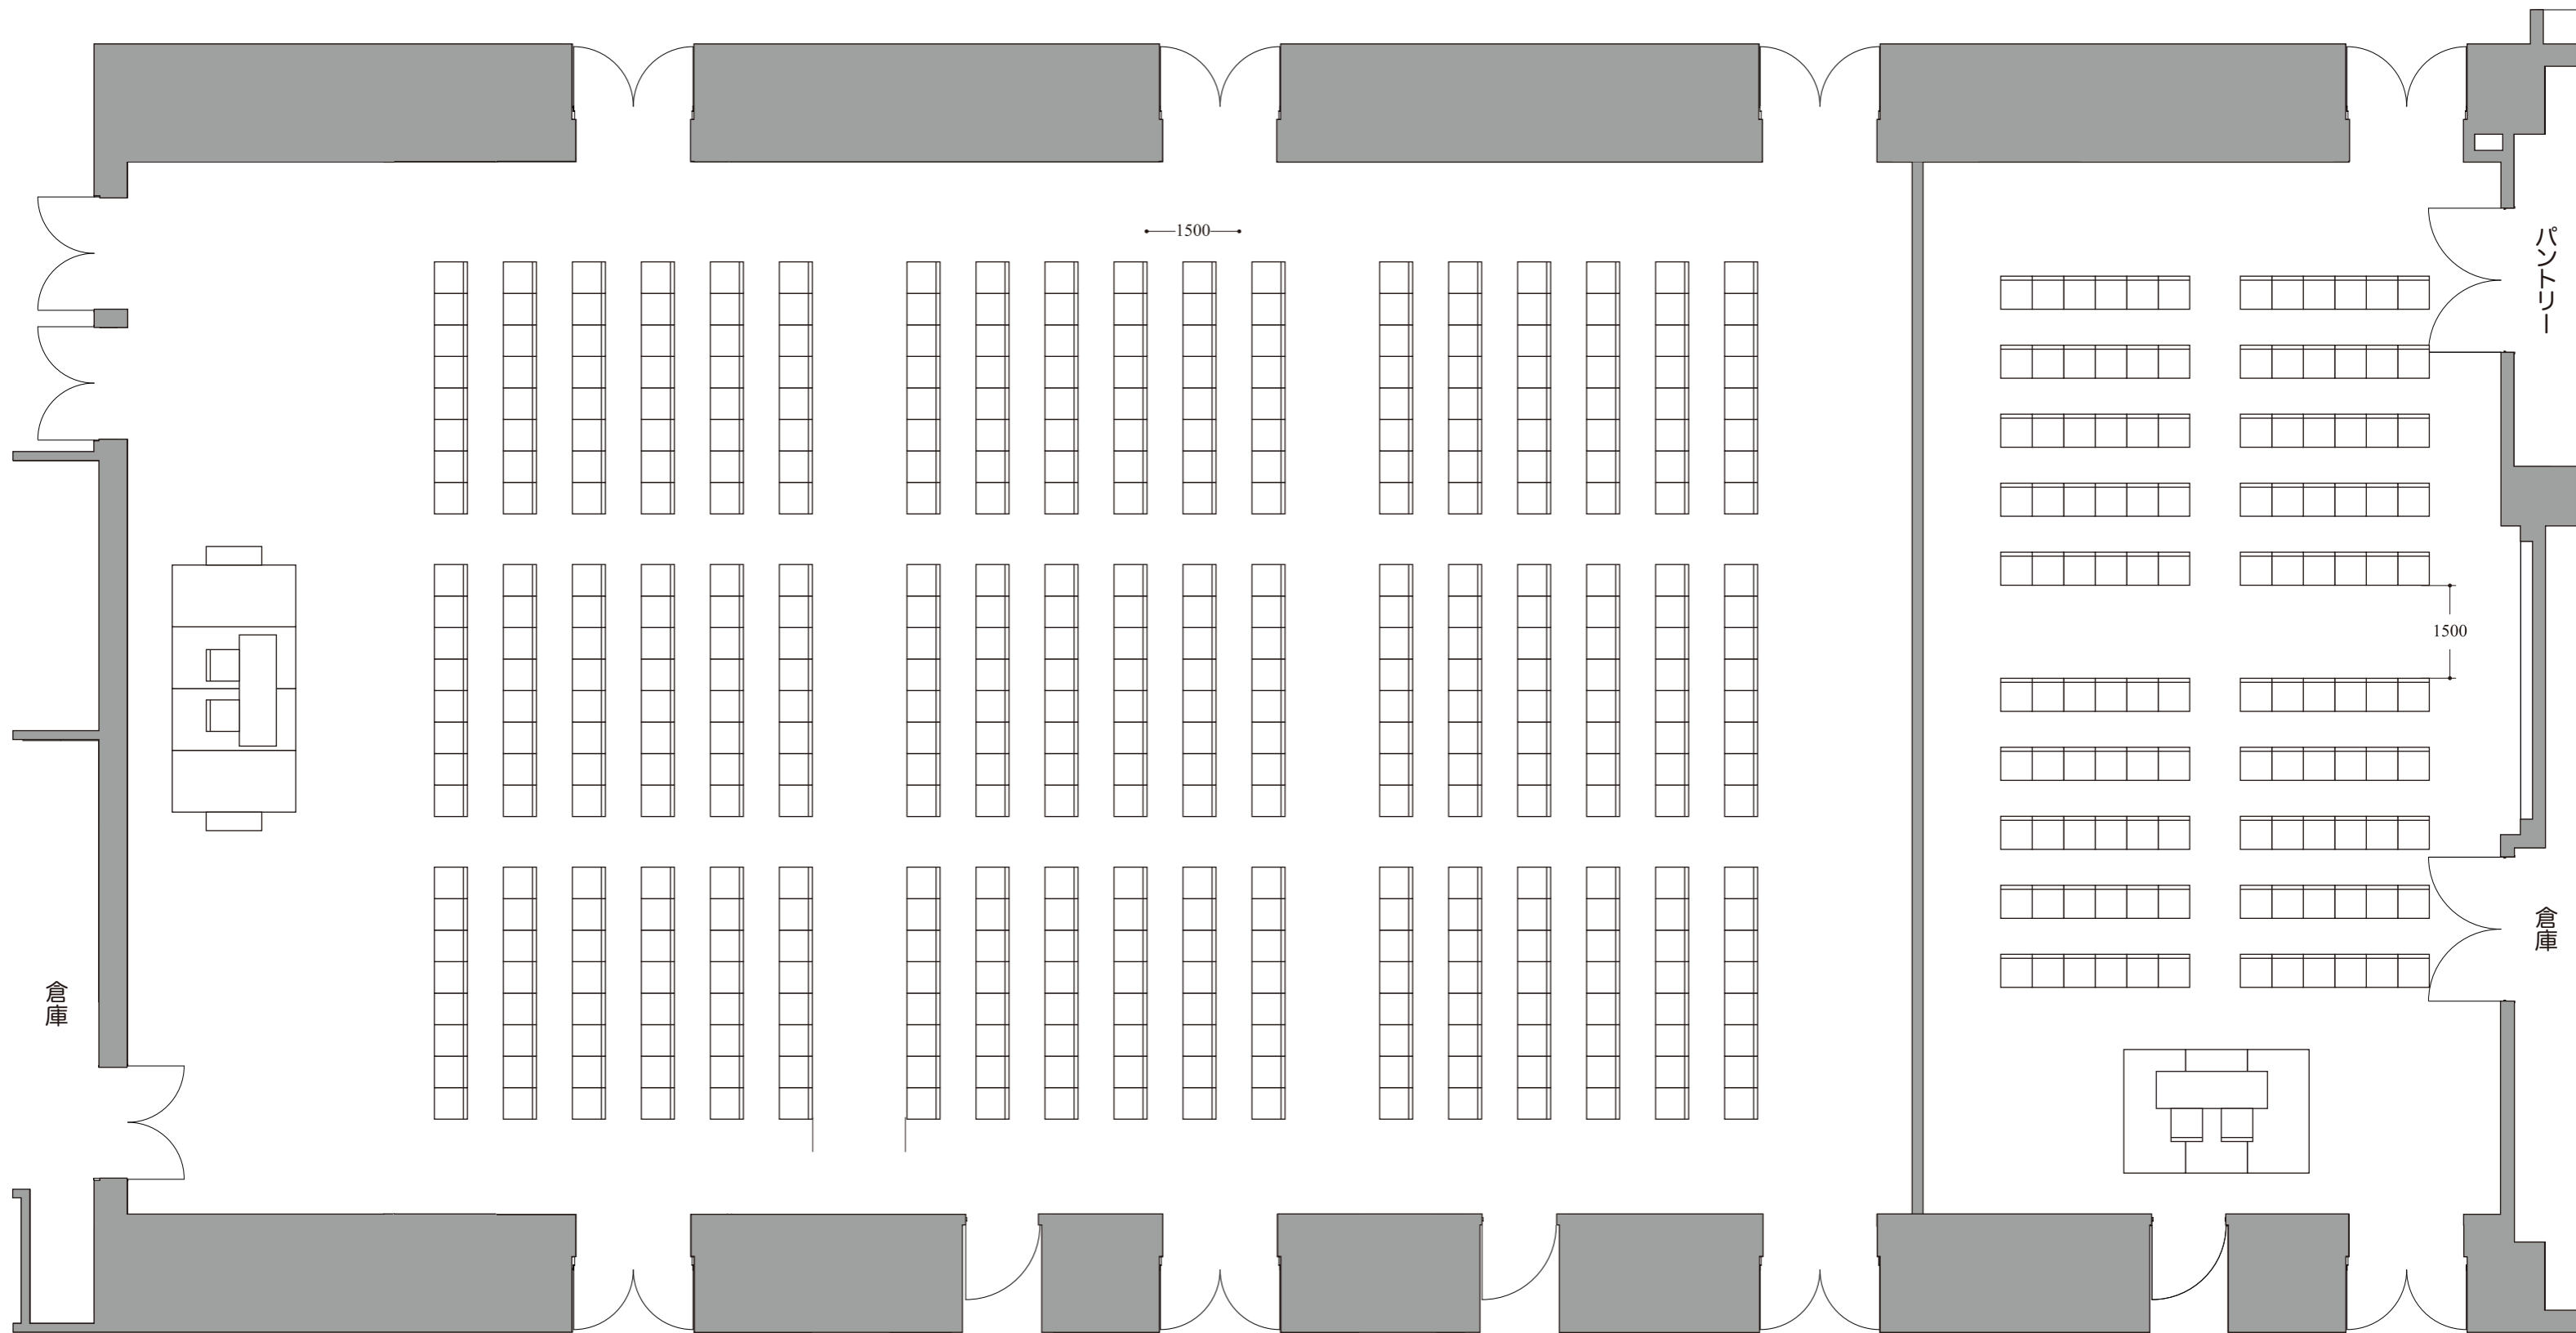

多目的ホールA・B・C

シアター形式：432席

多目的ホールD

シアター形式：120席

0 1m 2m 3m 4m 5m 6m
 3R 6R 9R 12R 15R 18R

ウェスタ川越 1F
 交流支援施設 多目的ホール

平面図 S: 1/100=A3