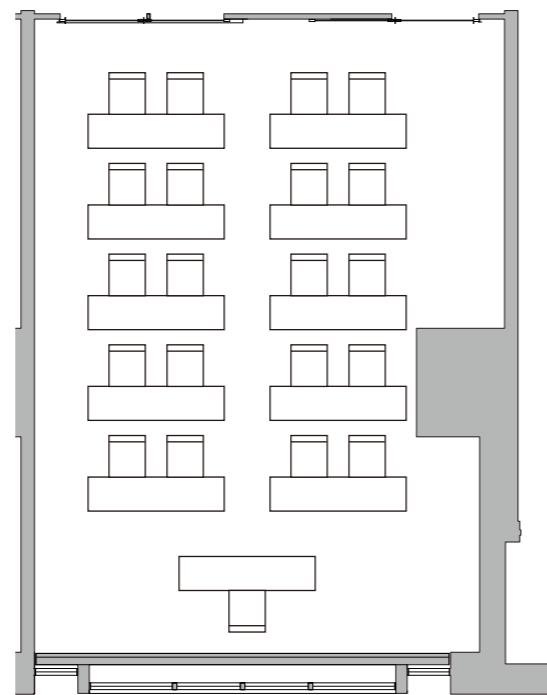

活動室5

スクール形式（2名掛け） 20席

活動室5

スクール形式（3名掛け） 30席

ウェスタ川越 2F
市民活動・生涯学習施設 活動室5

平面図 S: 1/100=A3