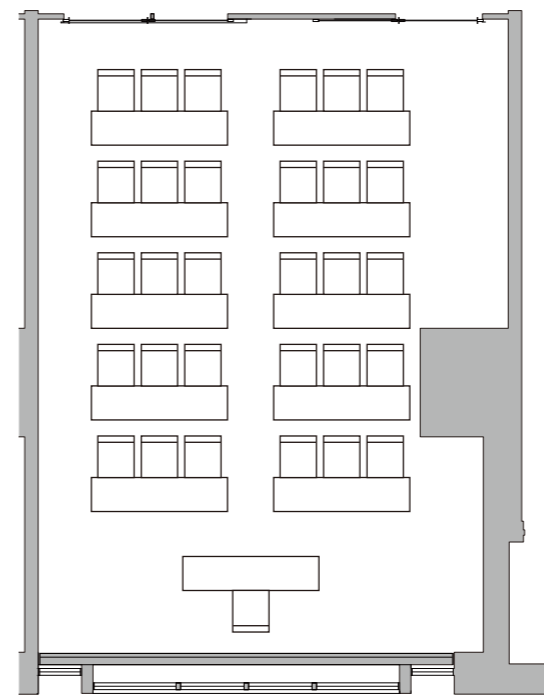

活動室5

スクール形式（2名掛け） 20席

活動室5

スクール形式（3名掛け） 30席

ウェスタ川越 2F
市民活動・生涯学習施設 活動室5

平面図 S: 1/100=A3