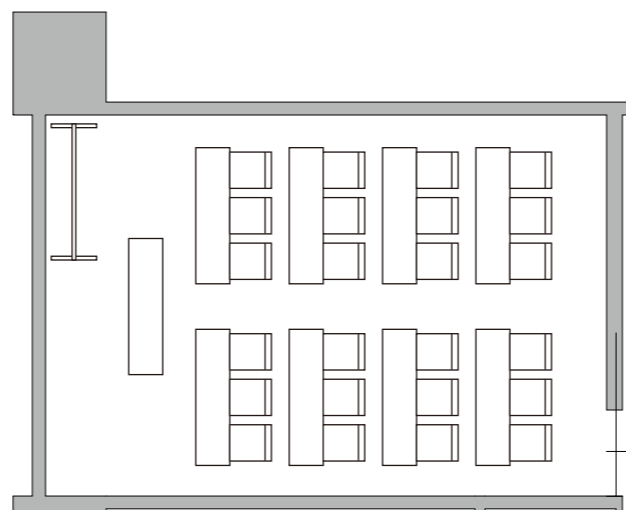

研修室1
 スクール形式（2名掛け） 16席

研修室1
 スクール形式（3名掛け） 24席

研修室1
 口の字 18席

ウェスタ川越 3F
 男女共同参画推進施設 研修室1

平面図 S : 1/100=A3