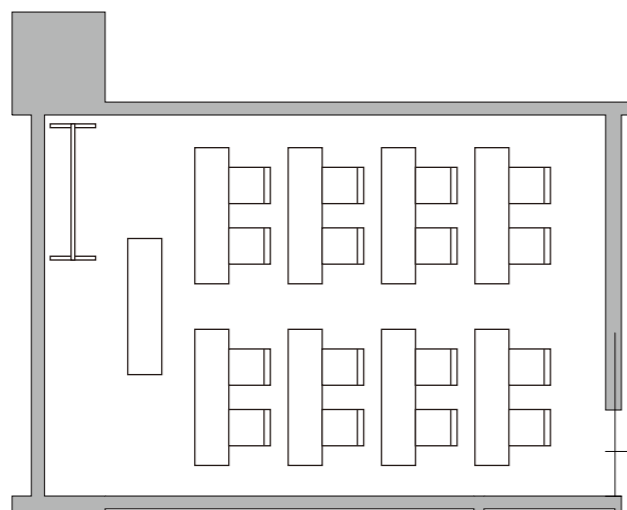

研修室1
 スクール形式（2名掛け） 16席

研修室1
 スクール形式（3名掛け） 24席

研修室1
 口の字 18席

ウェスタ川越 3F
 男女共同参画推進施設 研修室1

平面図 S : 1/100=A3