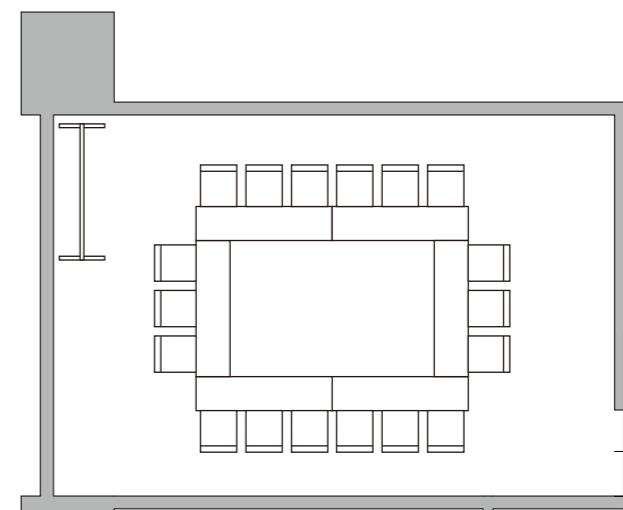

研修室1
 スクール形式（2名掛け） 16席

研修室1
 スクール形式（3名掛け） 24席

研修室1
 口の字 18席

ウェスタ川越 3F
 男女共同参画推進施設 研修室1

平面図 S : 1/100=A3