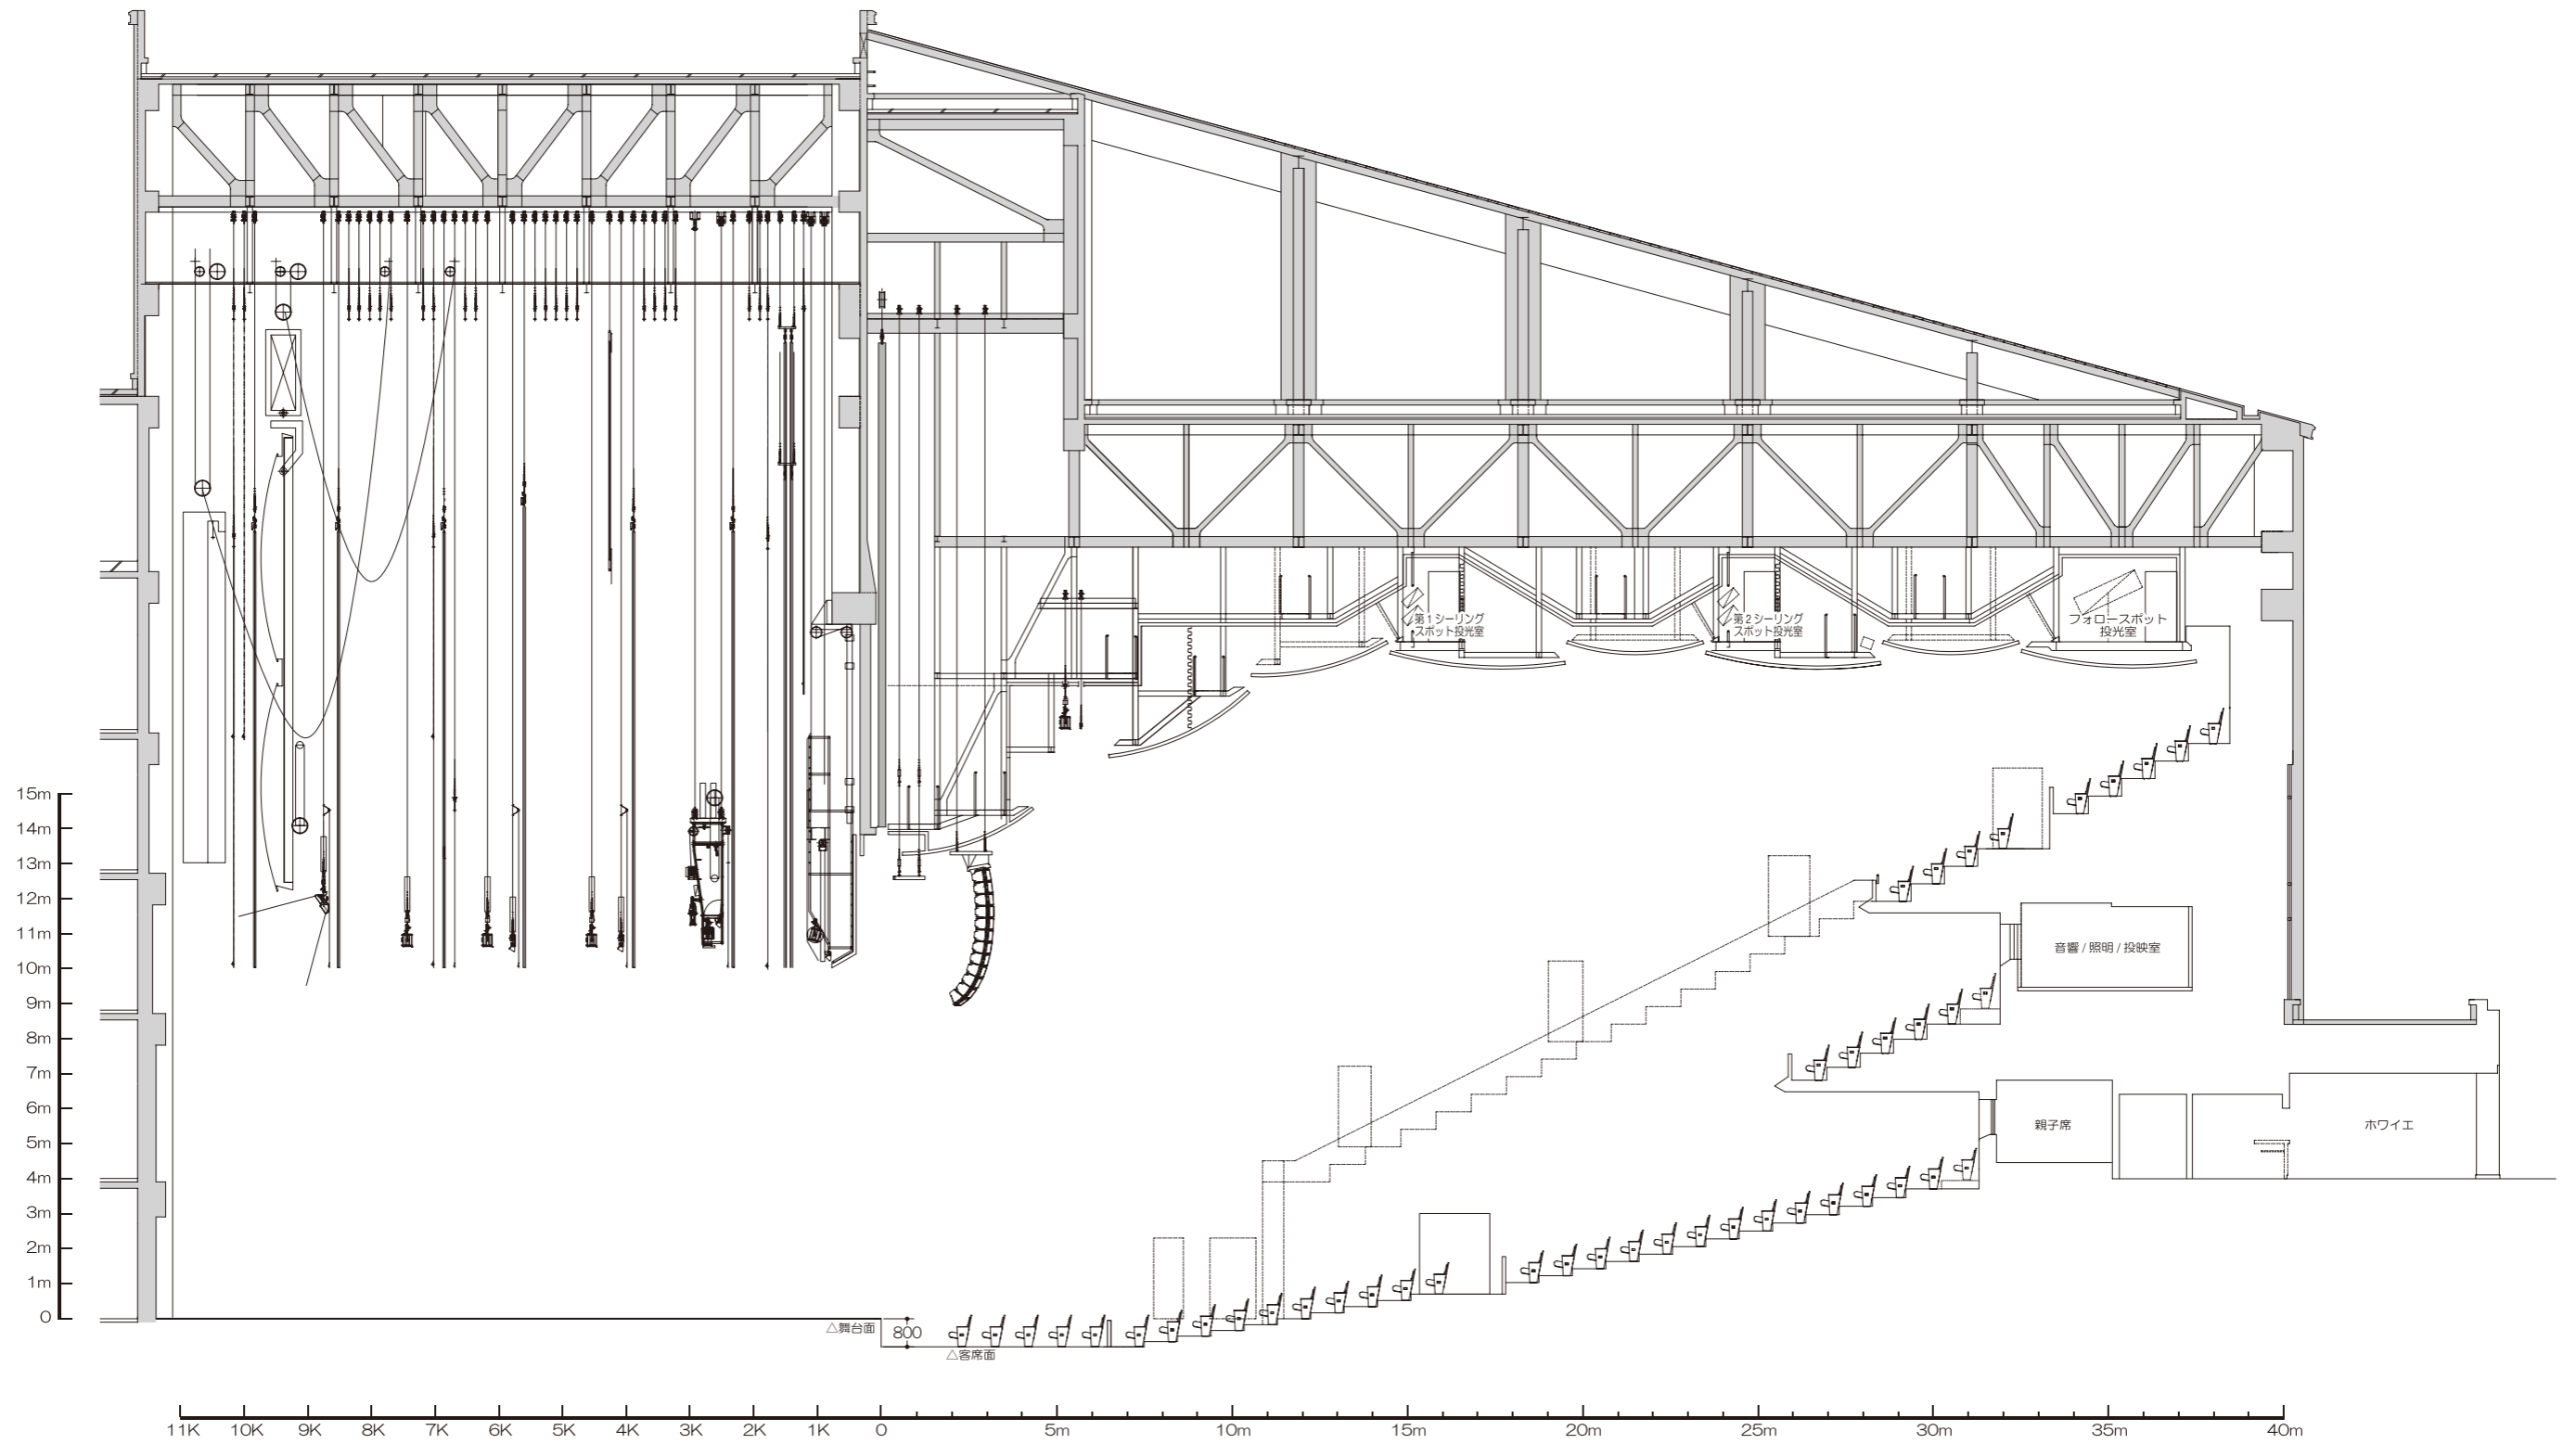

〈幕方式〉

〈反射板方式〉

0 1m 2m 3m 4m 5m 6m 10m
3R 6R 9R 12R 18R

幕方式/反射板方式

川越市 文化芸術振興施設
ウェスタ川越 大ホール

舞台断面図 S: 1/200=A3

0 1m 2m 3m 4m 5m 6m 10m
3R 6R 9R 12R 18R

川越市 文化芸術振興施設
ウエスタ川越 大ホール

客席断面図 S : 1/200=A3