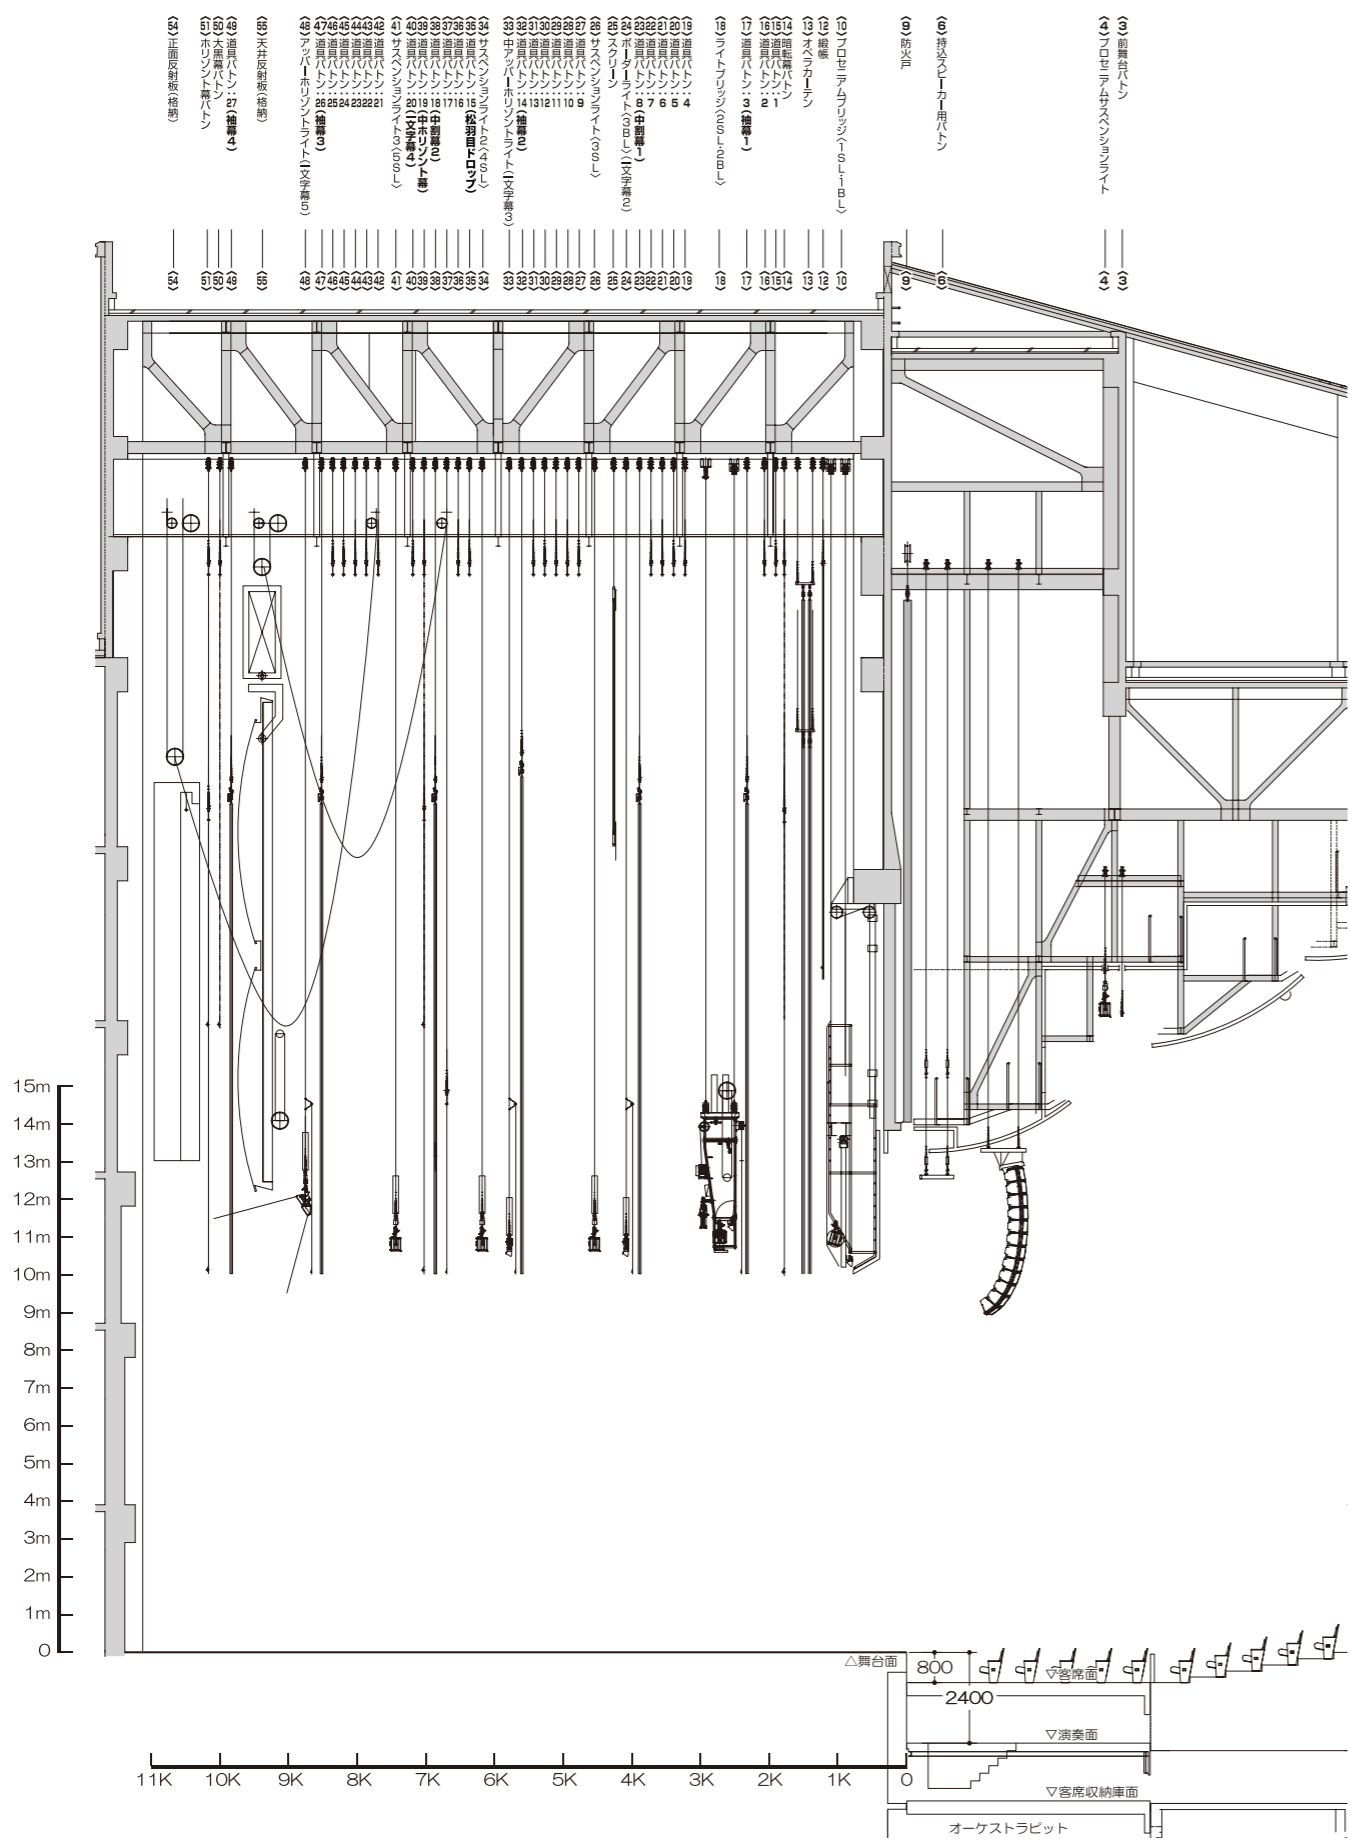

〈幕方式〉

〈反射板方式〉

0 1m 2m 3m 4m 5m 6m 10m
3R 6R 9R 12R 18R

幕方式/反射板方式

川越市 文化芸術振興施設
ウェスタ川越 大ホール

舞台断面図 S: 1/200=A3

0 1m 2m 3m 4m 5m 6m 10m
3R 6R 9R 12R 18R

川越市 文化芸術振興施設
ウエスタ川越 大ホール

客席断面図 S : 1/200=A3