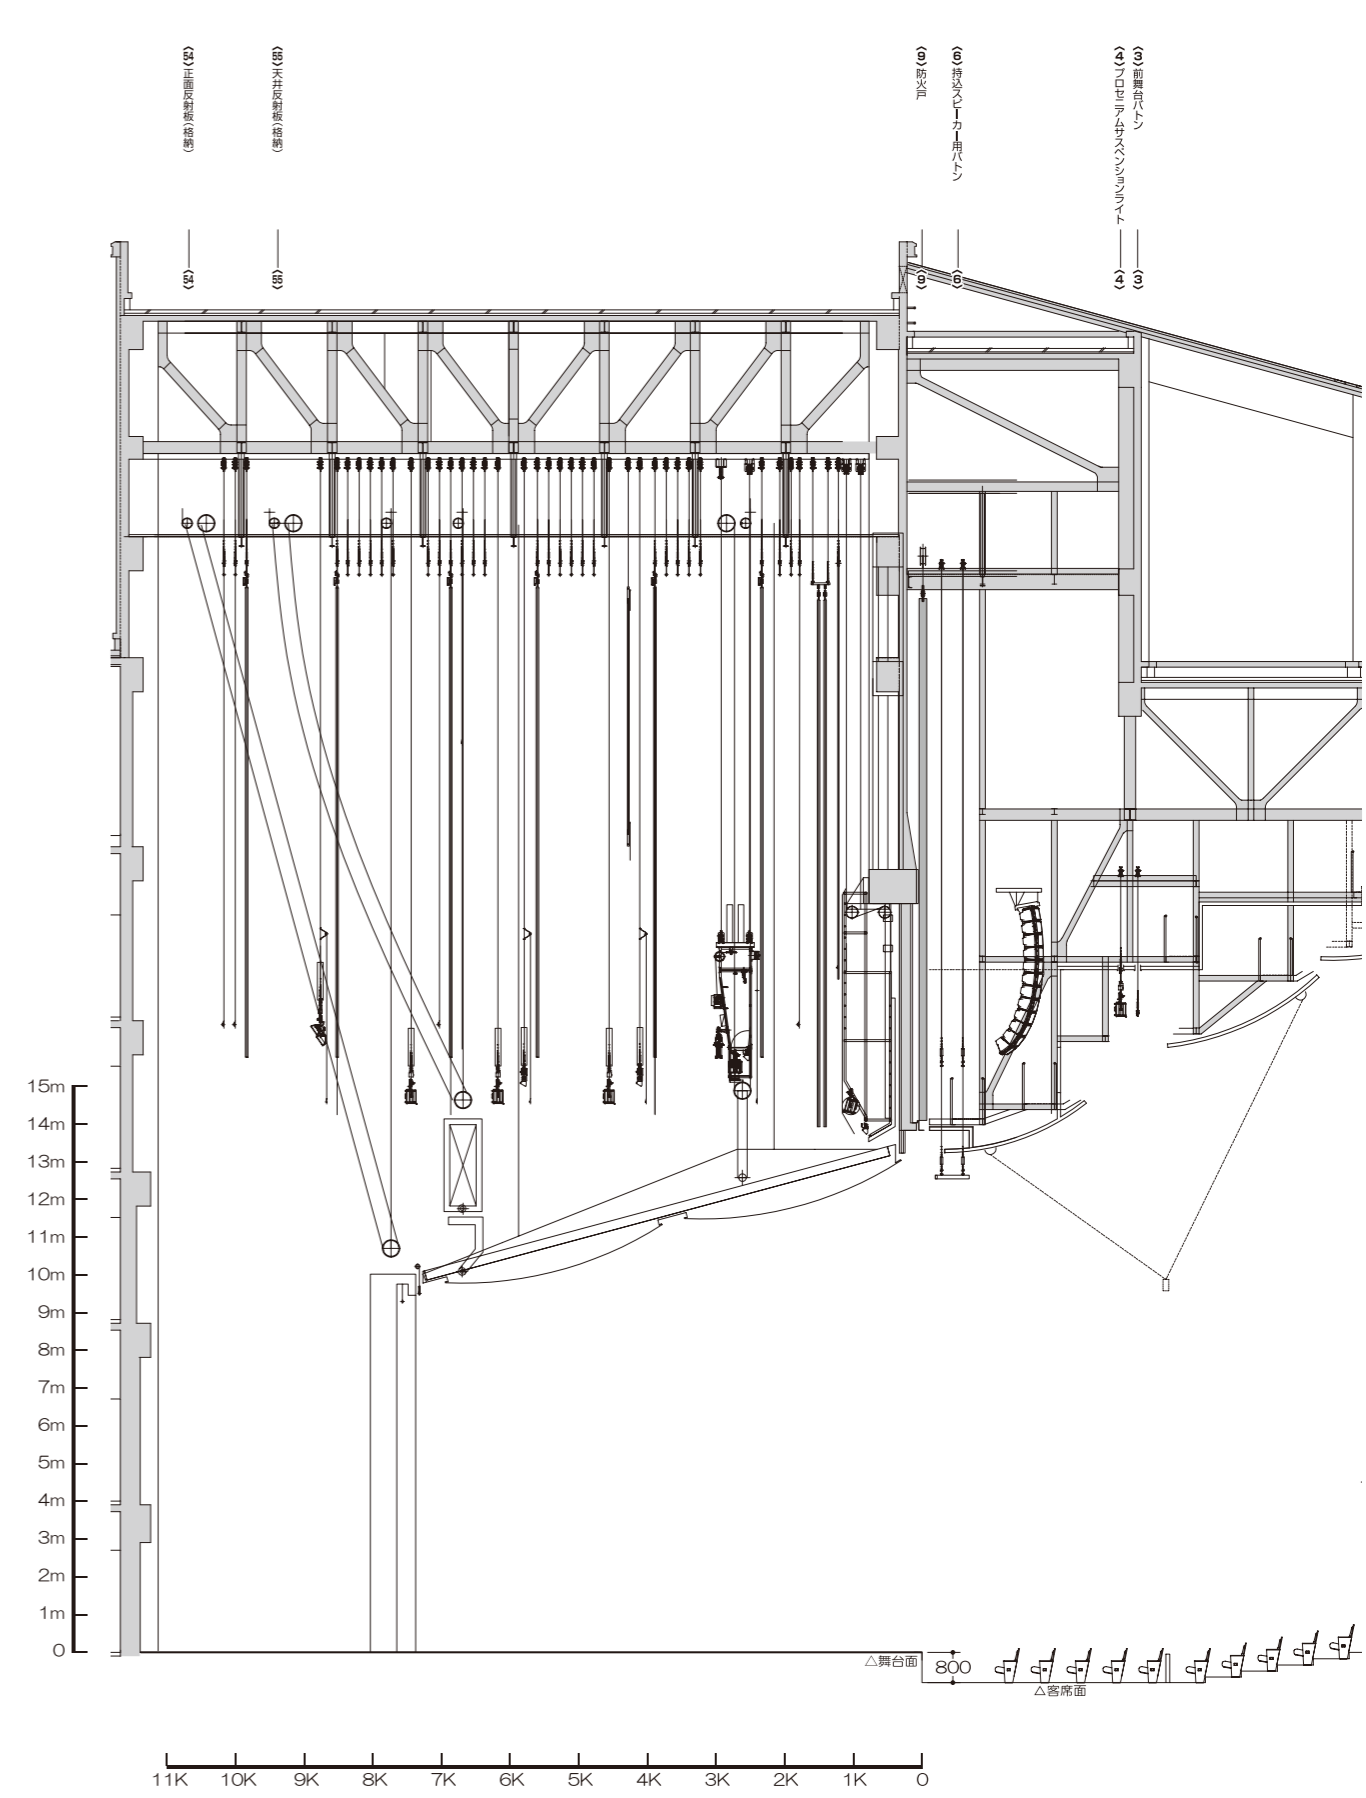

〈幕方式〉

〈反射板方式〉

0 1m 2m 3m 4m 5m 6m 10m
3R 6R 9R 12R 18R

幕方式/反射板方式

川越市 文化芸術振興施設
ウェスタ川越 大ホール

舞台断面図 S: 1/200=A3

0 1m 2m 3m 4m 5m 6m 10m
3R 6R 9R 12R 18R

川越市 文化芸術振興施設
ウエスタ川越 大ホール

客席断面図 S : 1/200=A3