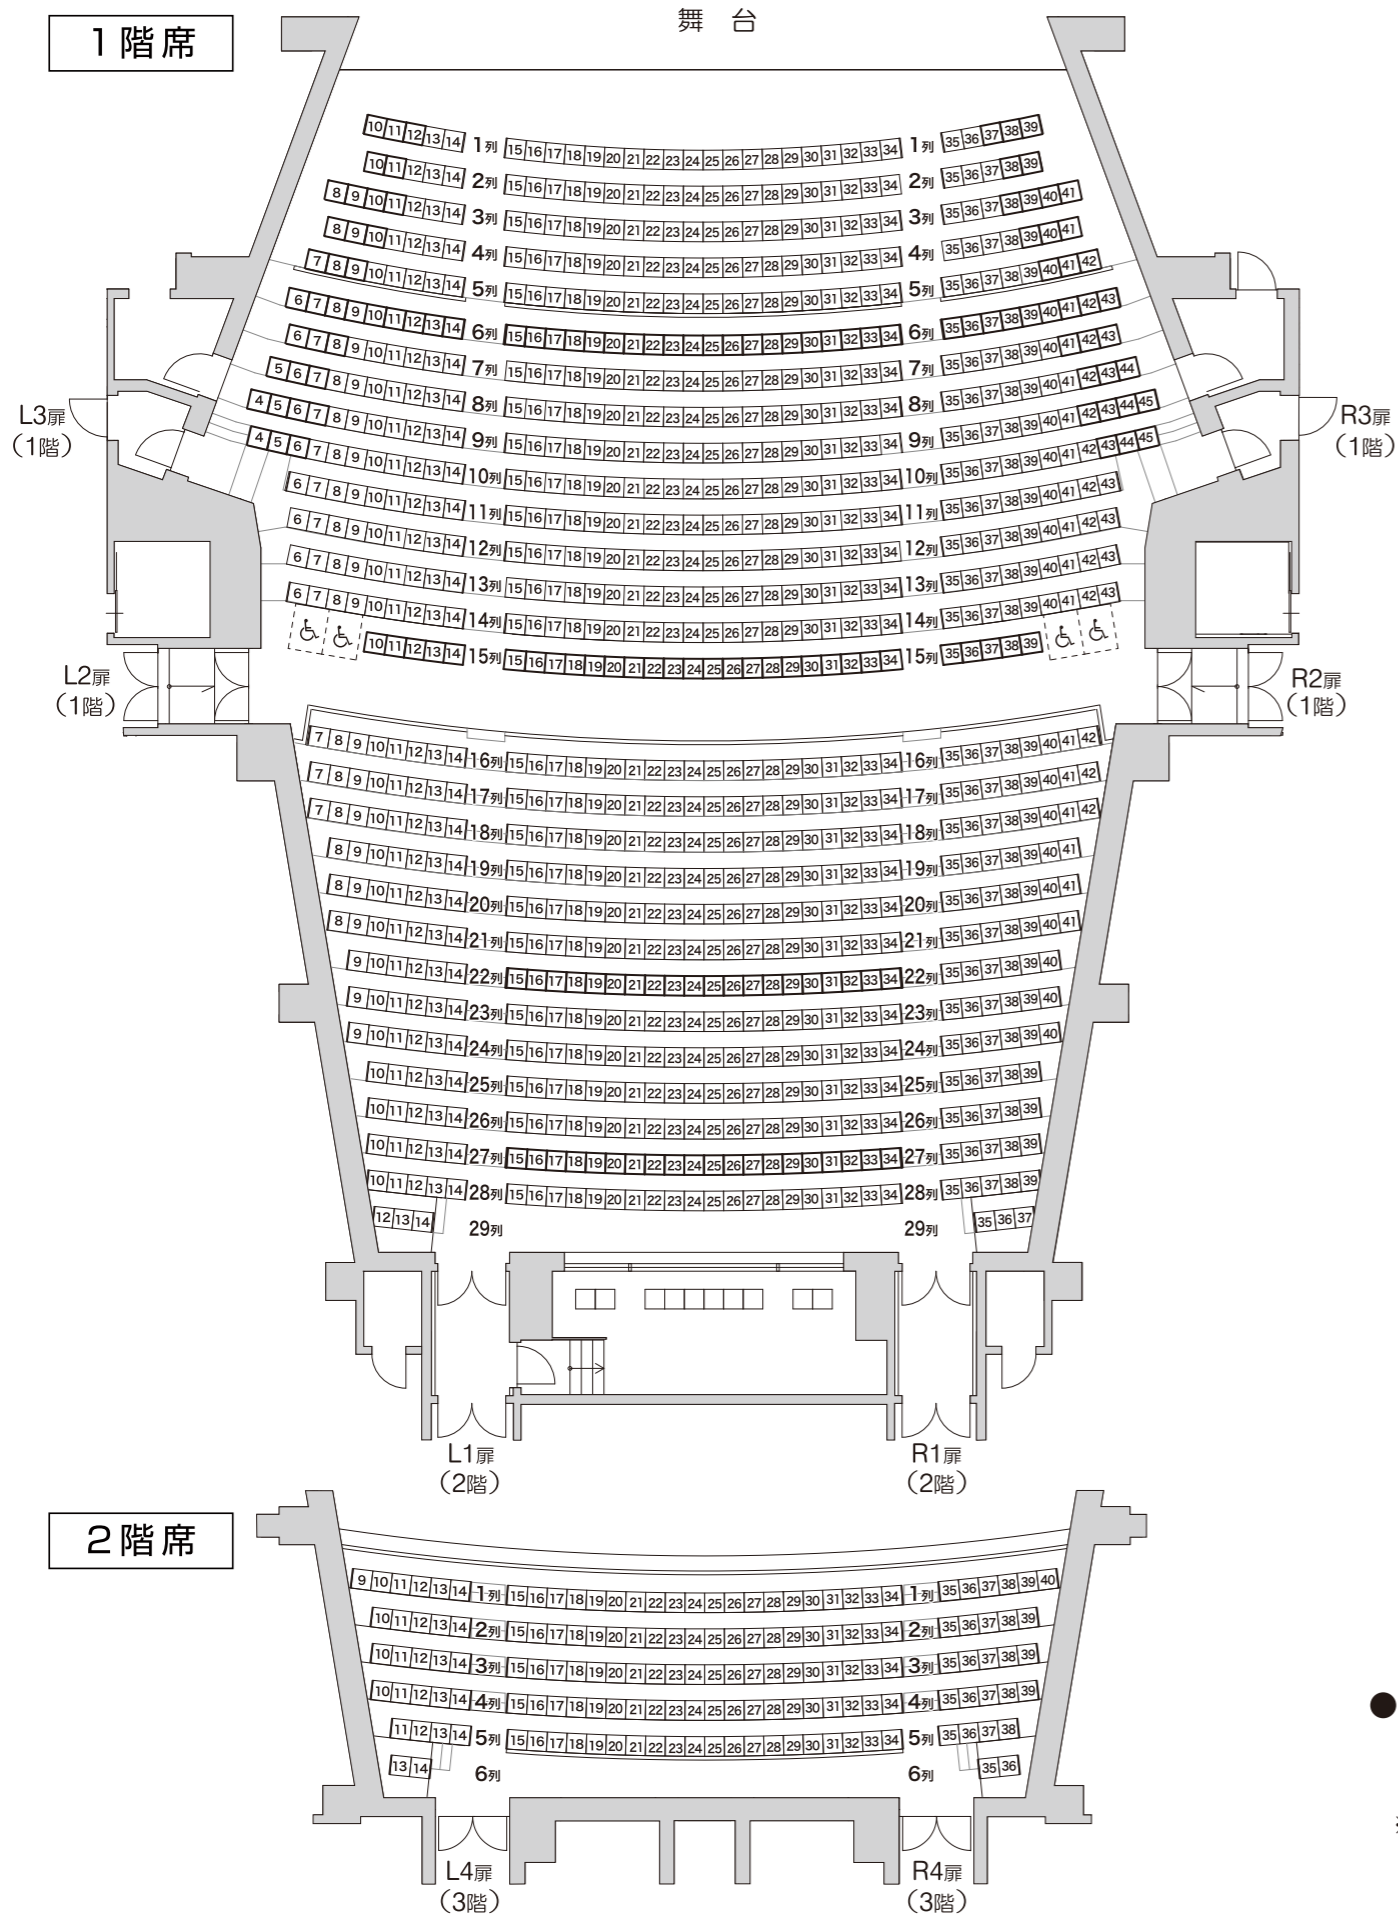

大ホール座席表 [通常時]

● 客席数 1,712 席 (複床式3層)
 1階席 982 席 (車椅子席 4 席含む。)
 2階席 154 席 / 3階席 576 席
 ※別途親子席 10 席あり

- **オーケストラピット使用時 1,510 席**
 1階席 780 席 (車椅子席 4 席含む。)
 2階席 154 席 / 3階席 576 席
 ※別途親子席 10 席あり
- **車椅子全席使用時 1,700 席**
 1階席 970 席 (車椅子席 20 席含む。)
 2階席 154 席 / 3階席 576 席
 ※別途親子席 10 席あり
- **仮設花道 (上手・下手) 使用時 1,648 席**
 1階席 918 席 (車椅子席 4 席含む。)
 2階席 154 席 / 3階席 576 席
 ※別途親子席 10 席あり
- **仮設花道 (下手) 使用時 1,680 席**
 1階席 950 席 (車椅子席 4 席含む。)
 2階席 154 席 / 3階席 576 席
 ※別途親子席 10 席あり