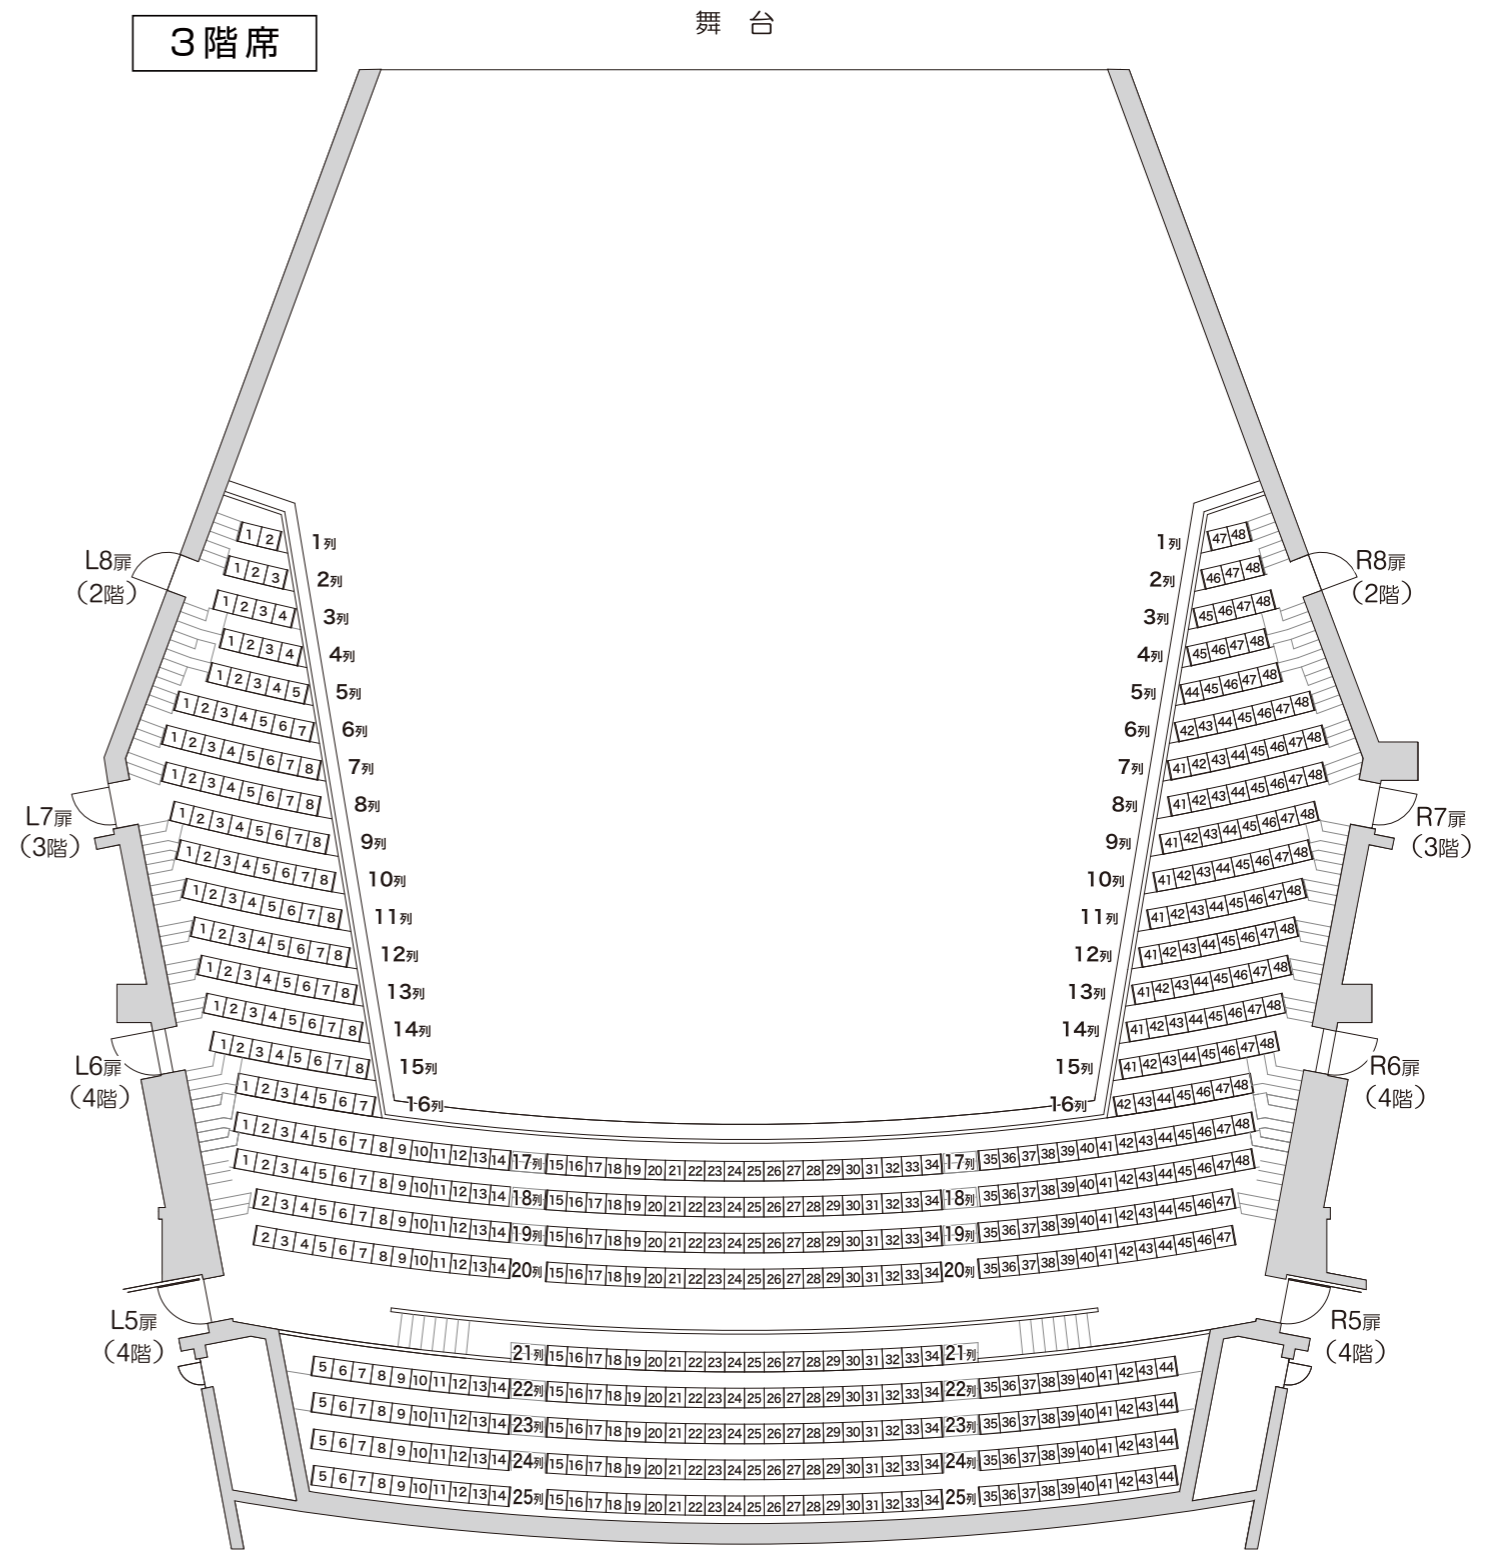

大ホール座席表 [通常時]

● 客席数 1,712 席 (複床式3層)
 1階席 982 席 (車椅子席 4 席含む。)
 2階席 154 席 / 3階席 576 席
 ※別途親子席 10 席あり

- **オーケストラピット使用時 1,510 席**
 1階席 780 席 (車椅子席 4 席含む。)
 2階席 154 席 / 3階席 576 席
 ※別途親子席 10 席あり
- **車椅子全席使用時 1,700 席**
 1階席 970 席 (車椅子席 20 席含む。)
 2階席 154 席 / 3階席 576 席
 ※別途親子席 10 席あり
- **仮設花道 (上手・下手) 使用時 1,648 席**
 1階席 918 席 (車椅子席 4 席含む。)
 2階席 154 席 / 3階席 576 席
 ※別途親子席 10 席あり
- **仮設花道 (下手) 使用時 1,680 席**
 1階席 950 席 (車椅子席 4 席含む。)
 2階席 154 席 / 3階席 576 席
 ※別途親子席 10 席あり